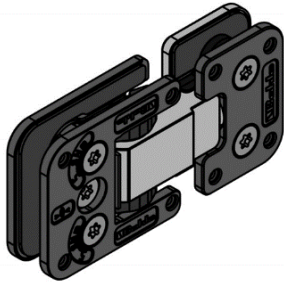

Montageanleitung · Instruction Manual · Instructions d'installation · Instrucciones de instalación · Istruzioni per l'installazione · Szerelési útmutató · Monteringsanvisning · Installatie-instructies · Инструкция по монтажу

BO 5410300
BO 5410301
BO 5410302

①

②

③

④

TX30
4-6 ft-lbs

10 min. -> 4-6 ft-lbs

5