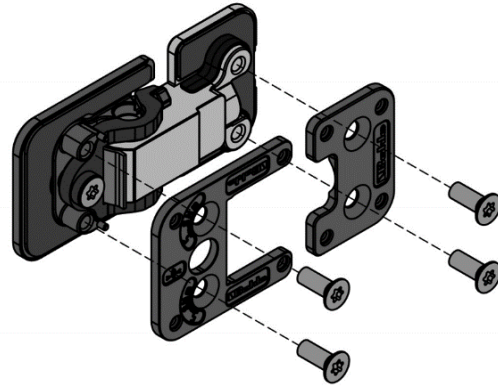

Montageanleitung · Instruction Manual · Instructions d'installation · Instrucciones de instalación · Istruzioni per l'installazione · Szerelési útmutató · Monteringsanvisning · Installatie-instructies · Инструкция по монтажу

BO 5410300
BO 5410301
BO 5410302

①

②

③

④

TX30
4-6 ft-lbs

10 min. -> 4-6 ft-lbs

5

6

7

TX30
max. 1.5x

TX30 3-3.7
ft-lbs

8

9

1/4", 5/16", 3/8"

110 lbs